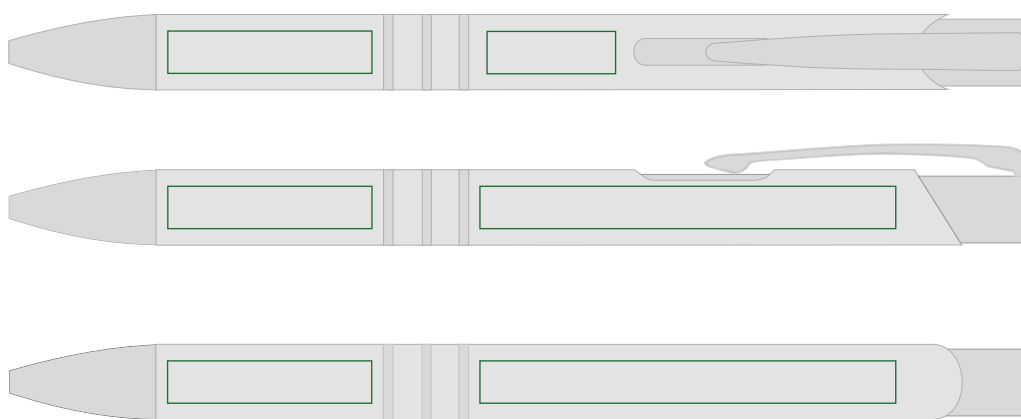

Długopis KALIPSO - szablon

■ kolor graweru

□ max. pole graweru

Kolory obudowy:

■ srebrny	■ błękitny
■ czarny	■ niebieski
■ ciemny zielony	■ turkusowy
■ jasny zielony	■ fioletowy
■ czerwony	■ różowy
■ bordowy	■ szampański
■ grafitowy	■ żółty
■ pomarańczowy	■ biały